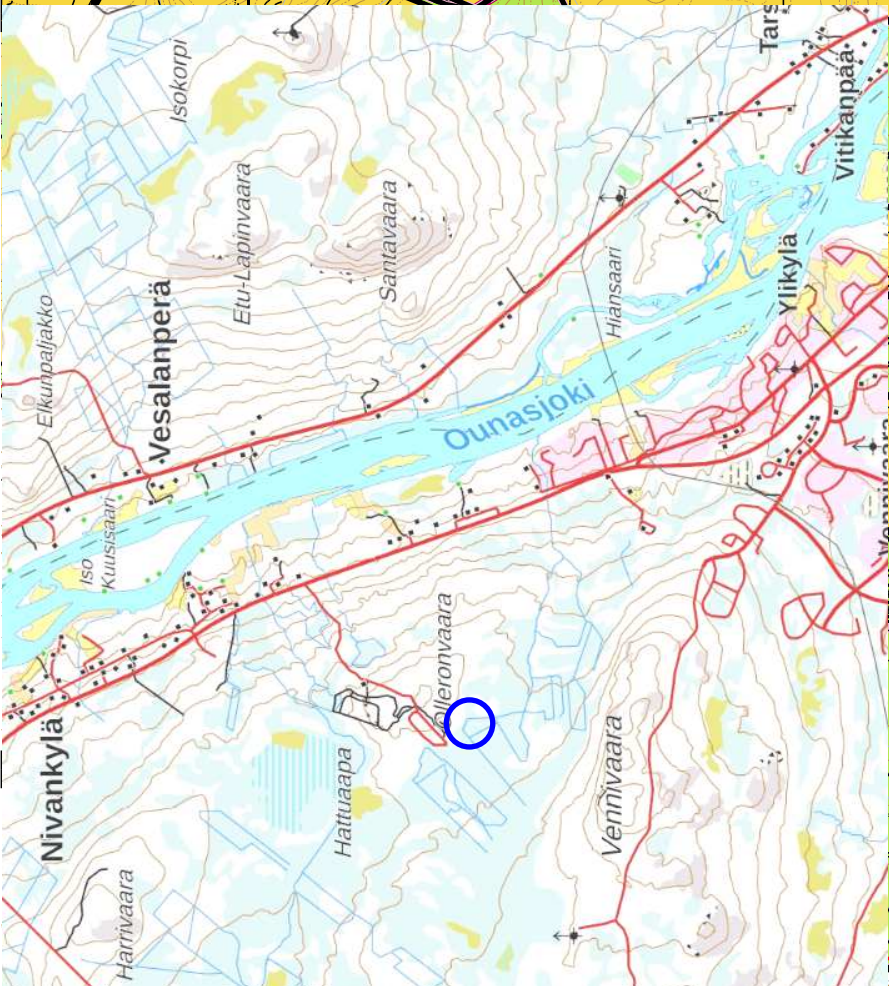

Karttaliite

A 1:5000

Kiinteistön tarkka alueellinen ulottuvuus selviää 0 toimitusasiakirjoista ja maastosta.

Kulkuyhteys huoltoajoa varten

Vuokra-alue

26484000

26483500

26483000